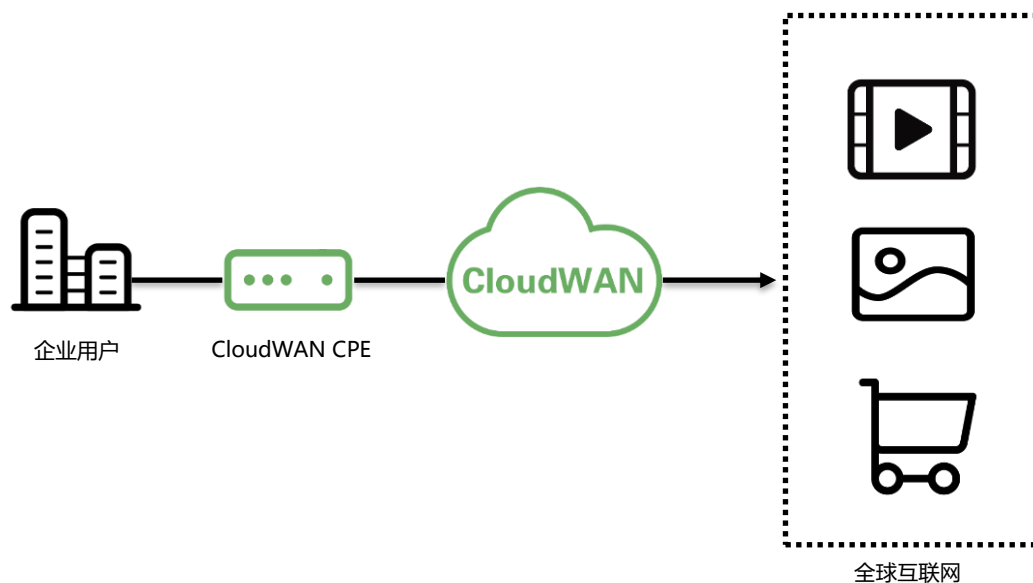

> 国际互联网访问优化解决方案

需求说明

企业用户因业务需求要经常访问全球范围内的互联网，以获取相关信息、图片、视频等资源。而跨境互联网链路往往质量不佳、稳定性差，导致跨境的国际互联网资源访问速度慢甚至失败，严重影响用户体验和工作效率。

方案内容

AppEx CloudWAN 解决方案通过在企业用户网络中部署专用接入设备，将用户访问国际互联网的流量导入 AppEx CloudWAN 传输优化网络中，从而显著提升用户访问国际互联网资源的效率和体验。用户也可通过安装 AppEx CloudWAN 客户端软件以解决移动办公中对国际互联网访问优化的需求。

用户收益

大幅提升用户访问国际互联网的效率，实时查看、下载相关信息，用户可享受与国内互联网相近的访问体验。

关于 AppEx CloudWAN

AppEx CloudWAN 是全球领先的下代企业级网络解决方案。采用混合组网方式，旨在为全球企业分支互联、跨国访问、移动办公访问、数据同步、流媒体内容分发、云/SaaS 应用等提供更快、更稳定、更灵活、更安全的全球传输优化服务。